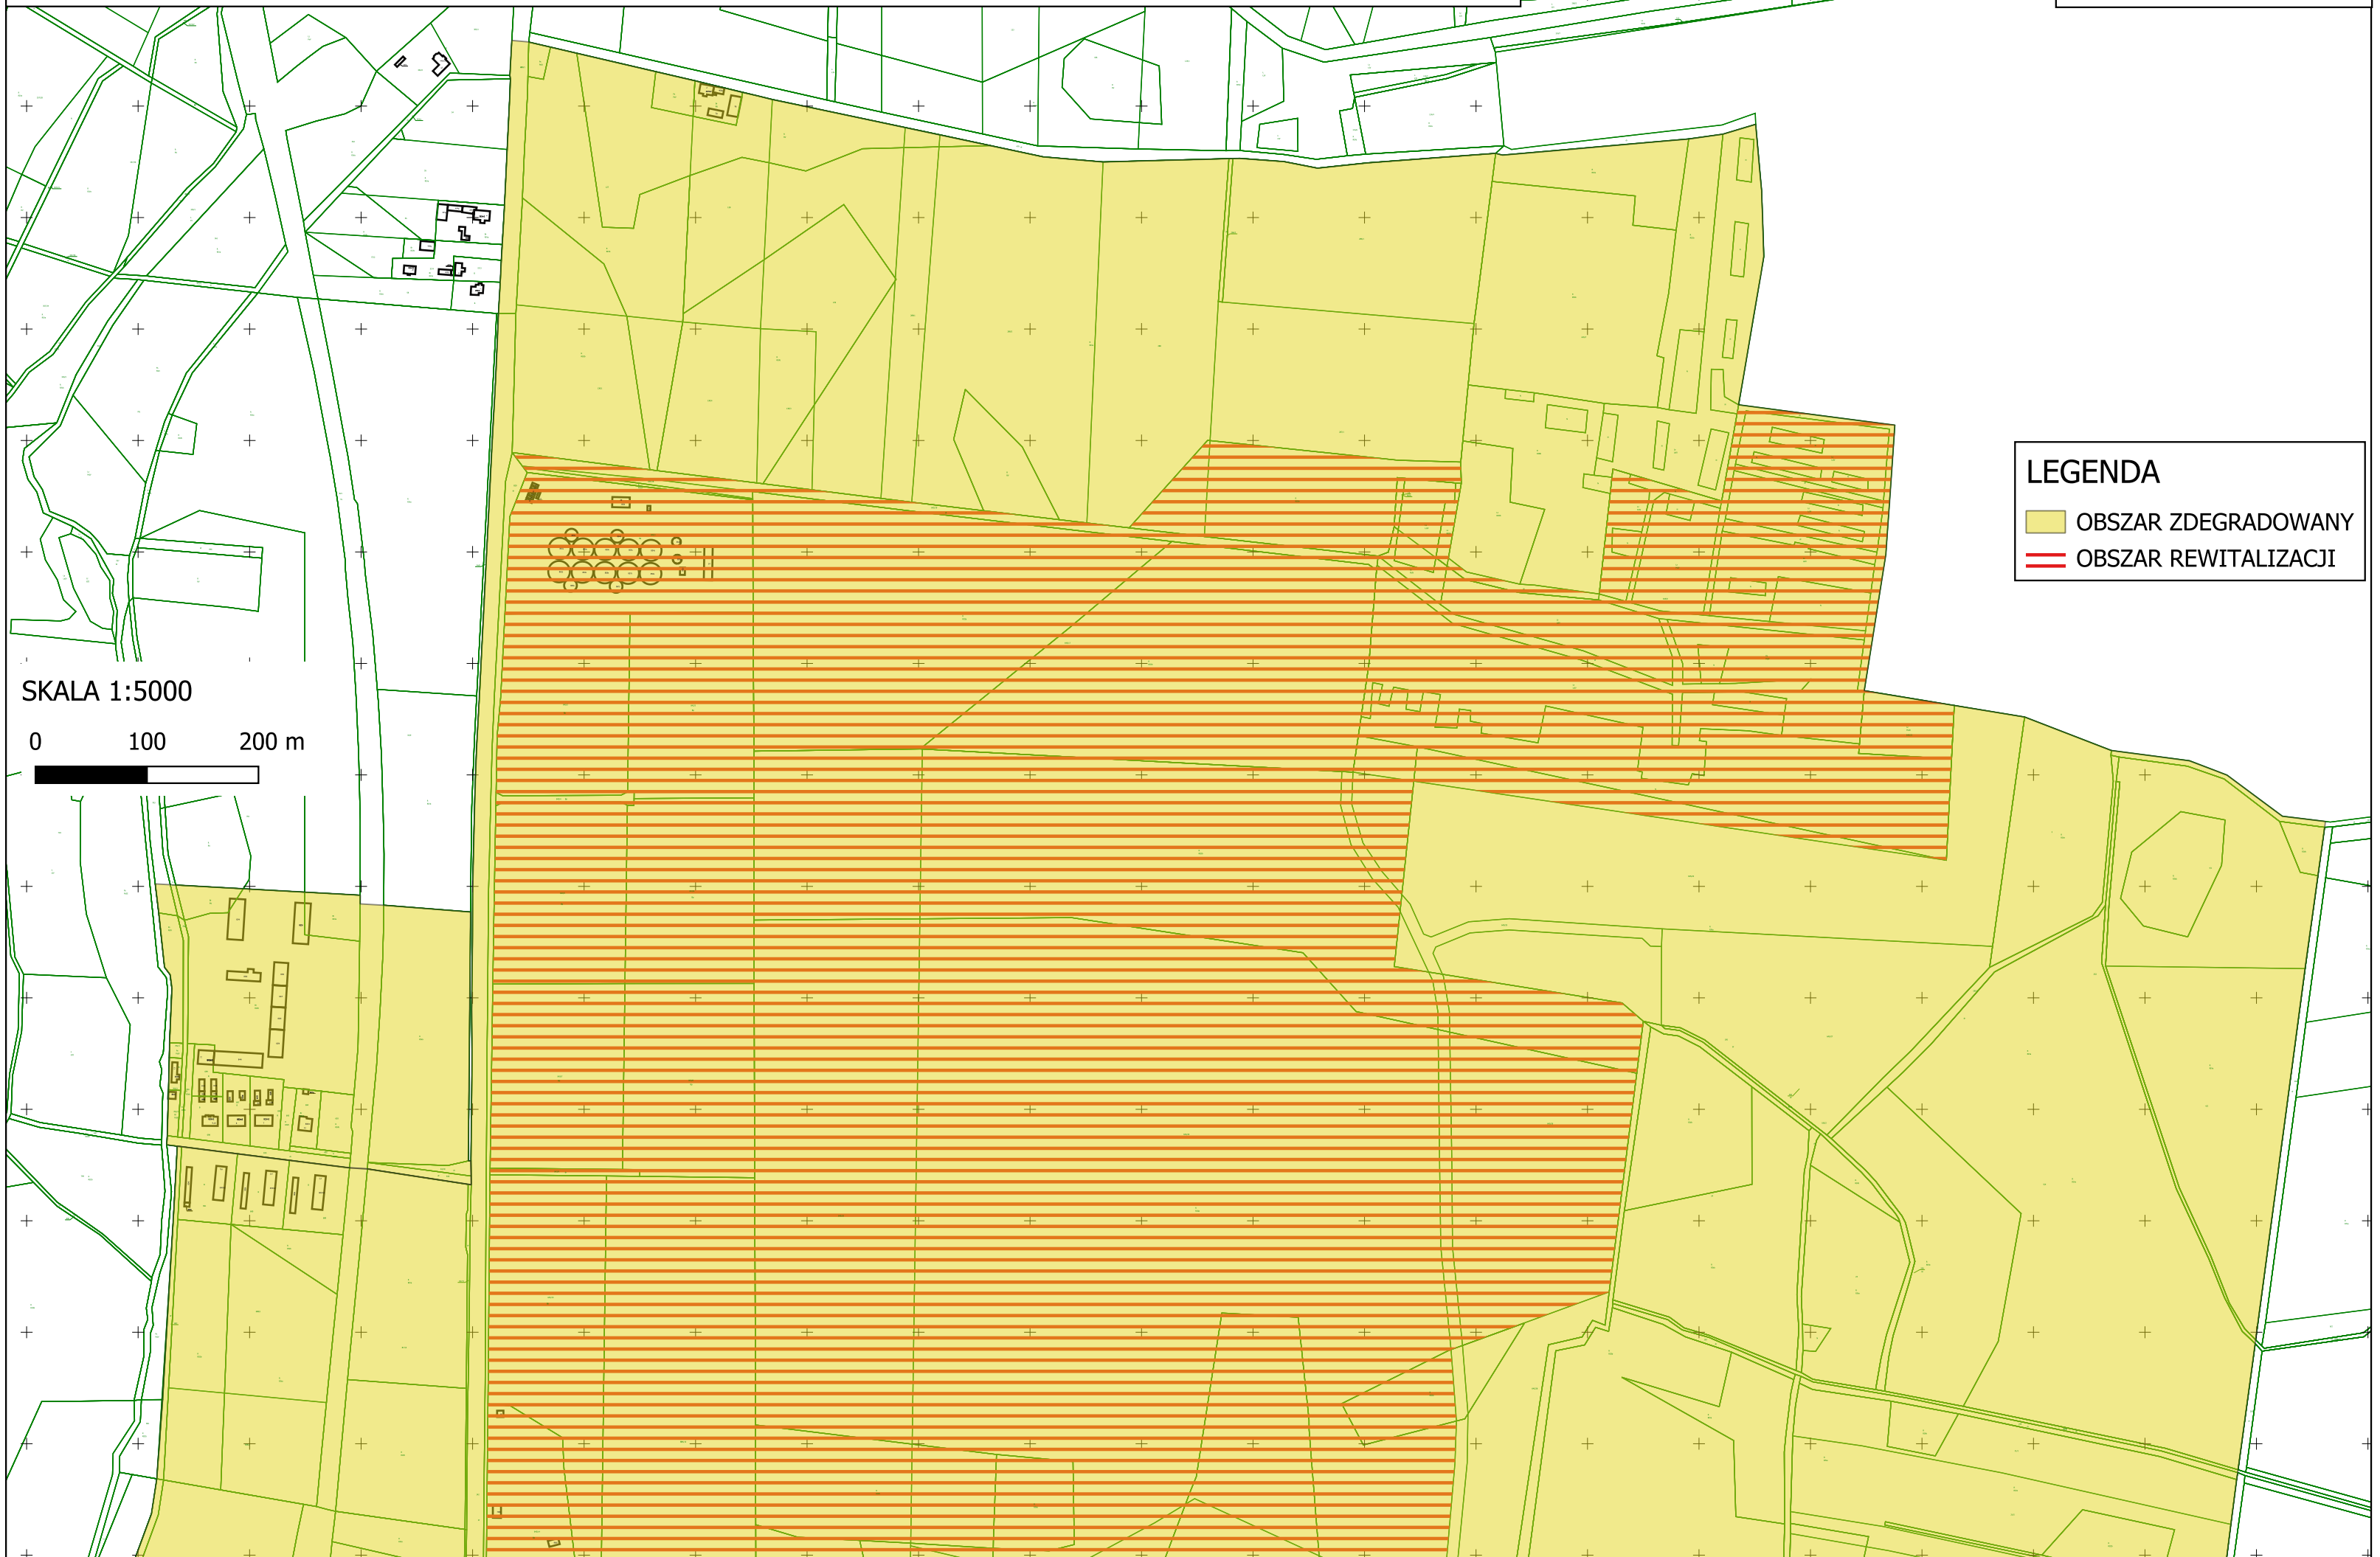

GRANICE OBSZARU ZDEGRADOWANEGO I OBSZARU REVITALIZACJI

ZAŁ. NR 2.1

SKALA 1:5000
0 100 200 m

LEGENDA

-  OBSZAR ZDEGRADOWANY
-  OBSZAR REVITALIZACJI